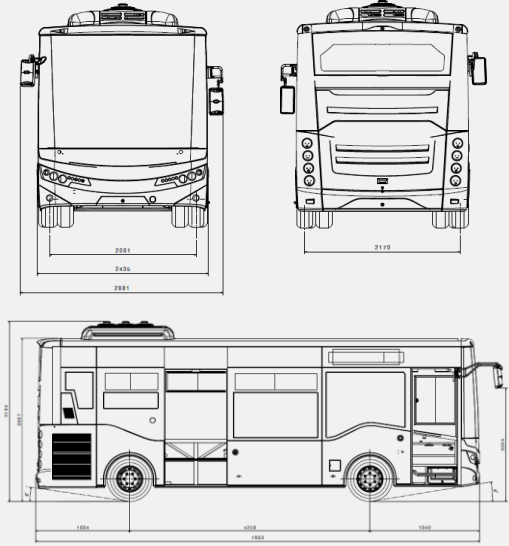

URBANO

NOVOcITI LIFE

Capacidad de pasajeros*

21 (asentado + 39 (en pie)) = 60

* Diferentes variaciones de asientos están disponibles.

ESPECIFICACIONES TÉCNICAS

Dimensiones (mm)

Longitud máxima	7863 (8010 Opcional)
Anchura máxima	2435
Altura máxima	3184 (con A/C)
Distancia entre ejes	4259
Voladizo delantero	1945
Voladizo trasero	1806

Pesos (kg)

Peso bruto del vehículo	10.755
-------------------------	--------

Motor

Modelo	FPT NEF4 (trasero)
Tipo	Electronic Commonrail Turbo Diesel Intercooler
Número de cilindros	4
Volumen del motor	4500
Potencia máxima (kW (HP))/rpm	137 (186) @ 2500 rpm
Tuerca maxima (Nm/rpm)	680 Nm @1400 rpm

Transmisión

Modelo	A/T: ALLISON 2100 (S)
	A/T: ALLISON 3270R (Opc)
	M/T: ZF 6S 1010 BO (Opc)

Suspensiones

Delantero	Suspensión neumática - 2 fuelles neumáticos
Trasero	Suspensión neumática - 4 fuelles neumáticos
Sistema de inclinación	S

General

Tacógrafo digital	Opc
-------------------	-----

Calefacción y Ventilación

Pre calentador	Opc
Calentador (delantero/medio/trasero)	S

Aire acondicionado

Aire acondicionado digital	S (27,5 kW)
A/C con calentador	Opc