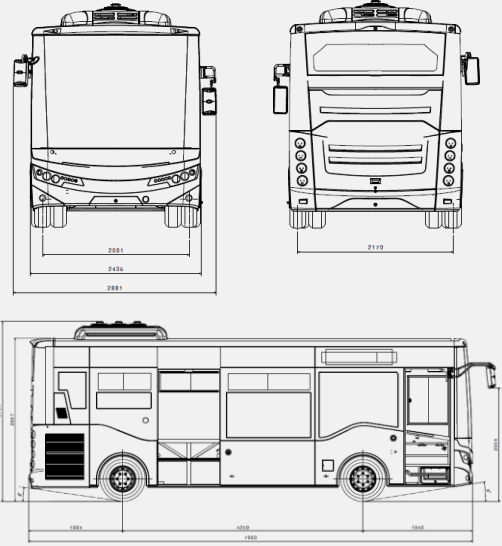

URBANO

NOVOcITI LIFE

Capacidad de pasajeros*

21 (asentado + 39 (en pie)) = 60

* Diferentes variaciones de asientos están disponibles.

ESPECIFICACIONES TÉCNICAS

Dimensiones (mm)

Longitud máxima	7863 (8010 Opcional)
Anchura máxima	2435
Altura máxima	3184 (con A/C)
Distancia entre ejes	4259
Voladizo delantero	1945
Voladizo trasero	1806

Pesos (kg)

Peso bruto del vehículo	10.755
-------------------------	--------

Motor

Modelo	FPT NEF4 (trasero)
Tipo	Electronic Commonrail Turbo Diesel Intercooler
Número de cilindros	4
Volumen del motor	4500
Potencia máxima (kW (HP))/rpm	137 (186) @ 2500 rpm
Tuerca maxima (Nm/rpm)	680 Nm @1400 rpm